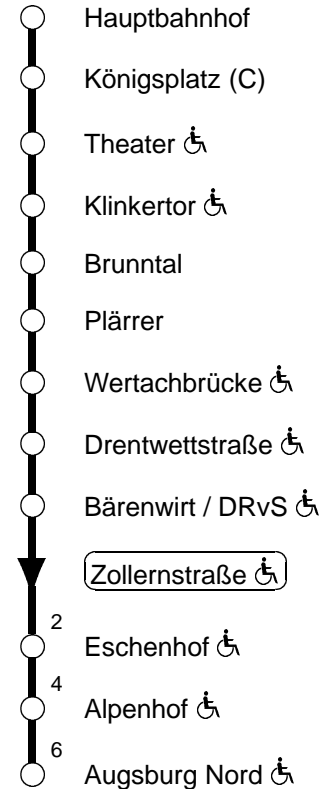

### Hauptbahnhof - Königsplatz - Wertachbrücke - Augsburg Nord

#### Montag - Freitag (Ferien)

5 Uhr	02	12	22	32	45	55						
6 Uhr	05	15	25	35	45	55						
7 Uhr	05	14	22	29	37	44	52	59				
8-17 Uhr	07	14	22	29	37	44	52	59				
18 Uhr	07	14	22	29	37	45	55					
19 Uhr	05	11	26	41	56							
20-23 Uhr	11	26	41	56								
0 Uhr	11											

#### Samstag

5-6 Uhr	12	32	52									
7 Uhr	12	32	42	52								
8 Uhr	02	15	25	35	45	55						
9-18 Uhr	05	15	25	35	45	55						
19 Uhr	05	11	26	41	56							
20-23 Uhr	11	26	41	56								
0 Uhr	11											

#### Linienverlauf:

Fahrzeit in Minuten

♿ = Rollstuhlgerechte Haltestelle