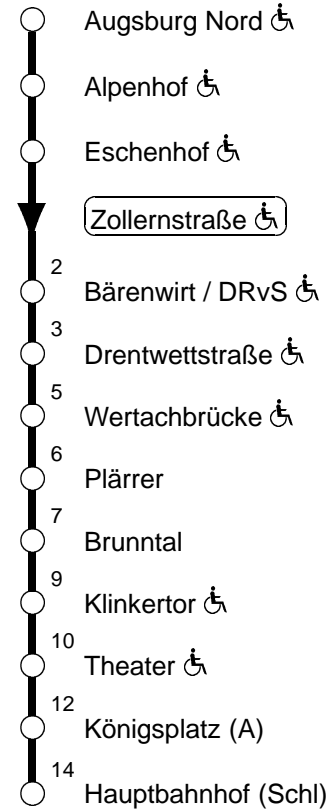

## Zollernstraße

gültig ab: 10.12.2006

### Augsburg Nord - Wertachbrücke - Königsplatz - Hauptbahnhof

#### Montag - Freitag (Ferien)

<b>5 Uhr</b>	13	23	33	43	53							
<b>6 Uhr</b>	03	13	23	33	43	52						
<b>7-17 Uhr</b>	00	07	15	22	30	37	45	52				
<b>18 Uhr</b>	00	07	15	23	33	43	48	59				
<b>19-22 Uhr</b>	14	29	44	59								
<b>23 Uhr</b>	14	29	44									
<b>0 Uhr</b>	06	21										

#### Linienverlauf:

Fahrzeit in Minuten

♿ = Rollstuhlgerechte Haltestelle